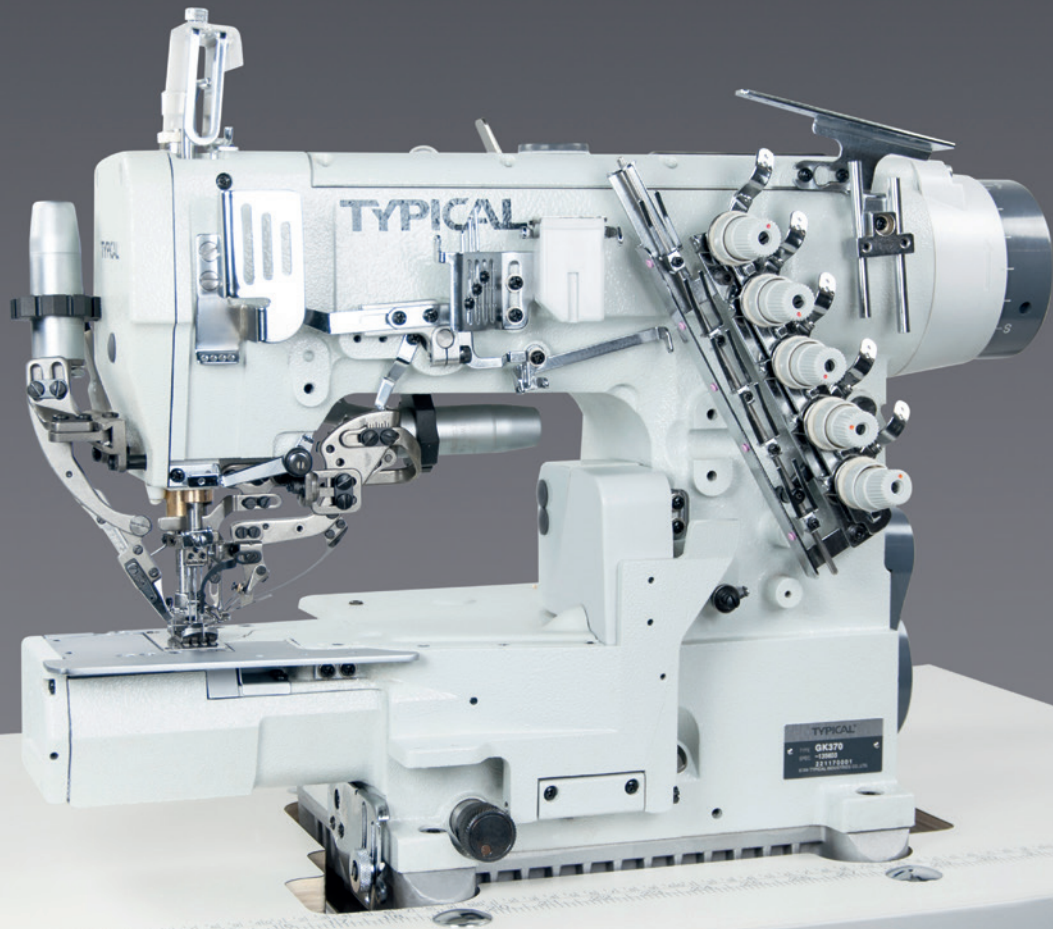

GK370D

DIRECT-DRIVE HIGH-SPEED CYLINDER ARM INTERLOCK CHAINSTITCH SEWING MACHINE
HOCHGESCHWINDIGKEITS-, FREIARM-ÜBERDECKNAHT-NÄHMASCHINE MIT DIREKTANTRIEB

TYPICAL